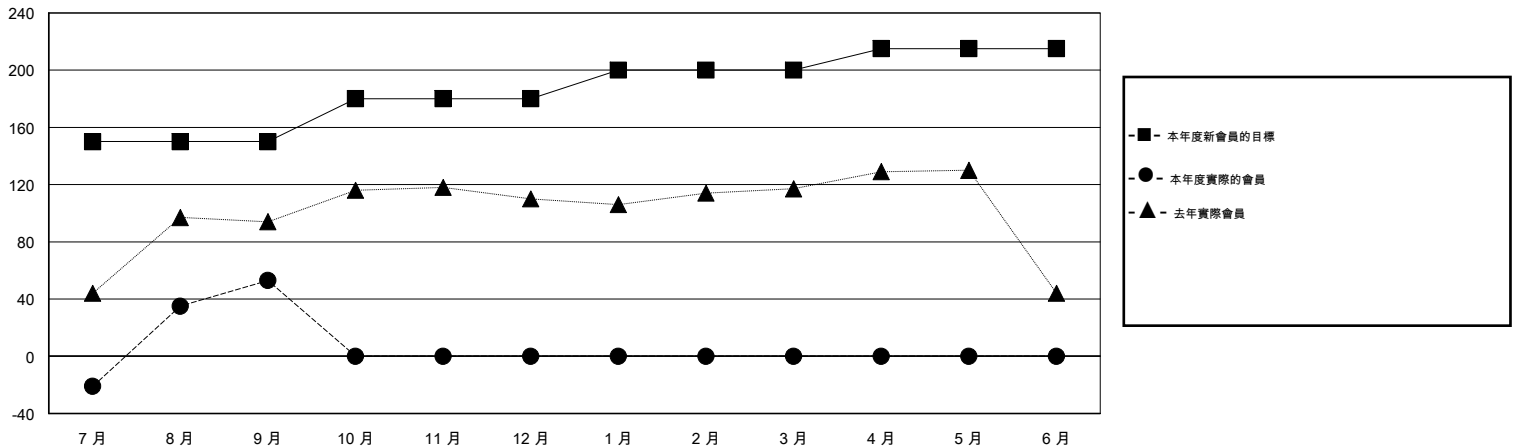

MONTHLY MEMBERSHIP PROGRESS REPORT

District 300D2

Results as of: 9/30/2016

GMT: PEI-JEN CHEN

地點 REP OF CHINA

GMT憲章區 5

分會				
成果 2016-2017				
季	新分會目標	新會	會員流失的分會	淨增/減
7月/8月/9月	1	1	1	0
10月/11月/12月	1	0	0	0
1月/2月/3月	0	0	0	0
4月/5月/6月	0	0	0	0

位會員@每位須繳				
成果 2016-2017				
季	新會員目標	增加的授證/新會員	退會人數	淨增/減
7月/8月/9月	150	251	198	53
10月/11月/12月	30	0	0	0
1月/2月/3月	20	0	0	0
4月/5月/6月	15	0	0	0

目標與實際新會累積

目標和實際會員累積

已取消的分會: 1

38 CLUBS OF 56 增添1位或以上的新會員

性別分佈

男 1,392 (75.04%)
女 463 (24.96%)