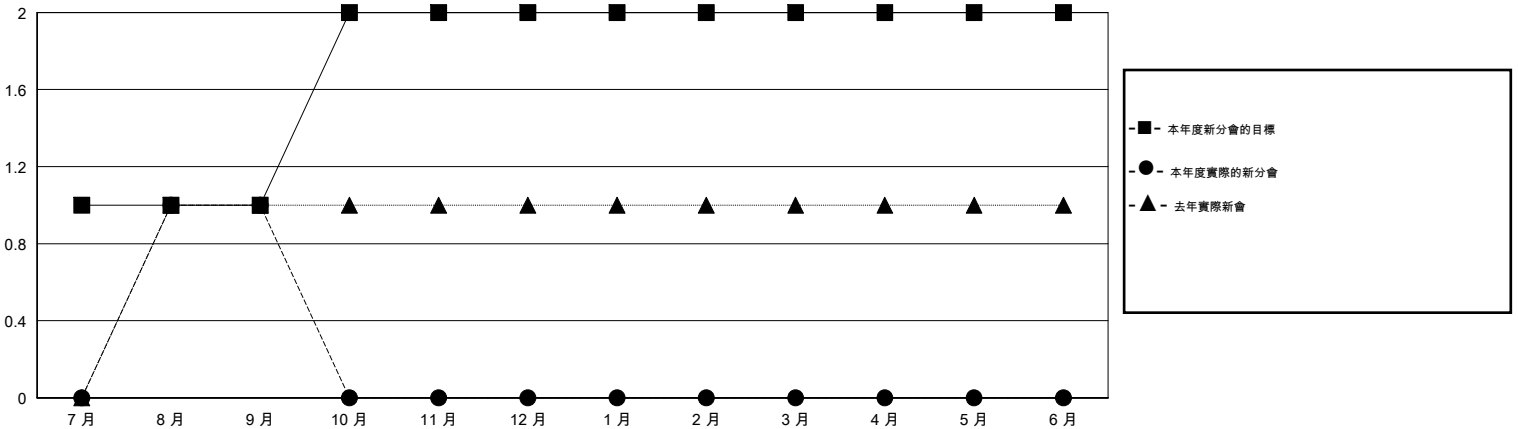

MONTHLY MEMBERSHIP PROGRESS REPORT

District 300D2

Results as of: 9/30/2016

GMT: PEI-JEN CHEN

地點 REP OF CHINA

GMT憲章區 5

分會				
成果 2016-2017				
季	新分會目標	新會	會員流失的分會	淨增/減
7月/8月/9月	1	1	1	0
10月/11月/12月	1	0	0	0
1月/2月/3月	0	0	0	0
4月/5月/6月	0	0	0	0

位會員@每位須繳				
成果 2016-2017				
季	新會員目標	增加的授證/新會員	退會人數	淨增/減
7月/8月/9月	150	251	198	53
10月/11月/12月	30	0	0	0
1月/2月/3月	20	0	0	0
4月/5月/6月	15	0	0	0

目標與實際新會累積

目標和實際會員累積

已取消的分會: 1

38 CLUBS OF 56 增添1位或以上的新會員

性別分佈

男 1,392 (75.04%)
女 463 (24.96%)